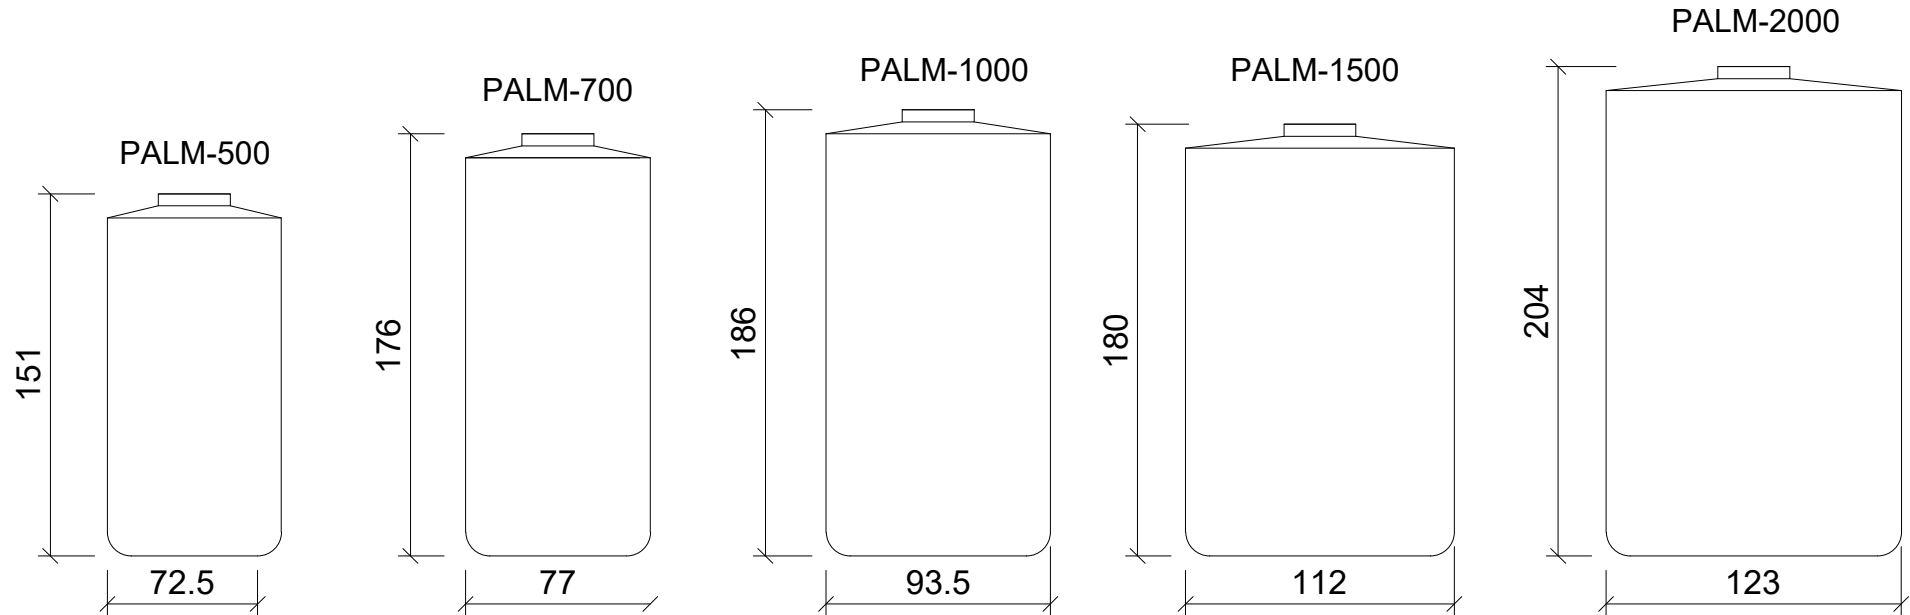

เปรียบเทียบขนาดถังเก็บน้ำ รุ่น THE PALM

UNIT : CENTIMETERS
หน่วย : เซนติเมตร

บริษัท เวฟ โปรดักต์ จำกัด
648-648/2 ถนนบางบอน 5
แขวงบางบอน เขตบางบอน กรุงเทพฯ 10150
E-mail : contact@wave.co.th
www.wave.co.th