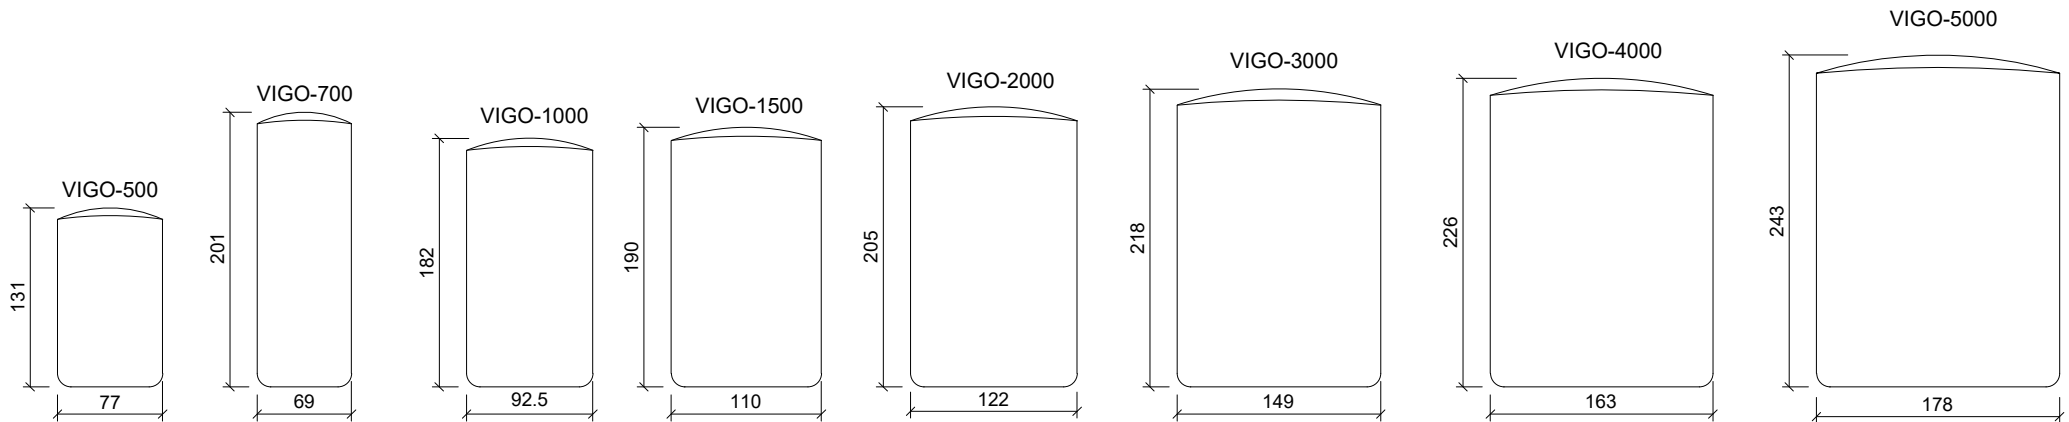

WATCH US
Channel: WAVE Water Innovation ถังเก็บน้ำ

FOLLOW US
WAVE Water Innovation

เปรียบเทียบขนาดถังเก็บน้ำ รุ่น CHANG VIGO

UNIT : CENTIMETERS
หน่วย : เซนติเมตร

บริษัท เวฟ โปรดักต์ จำกัด
648-648/2 ถนนบางบอน 5
แขวงบางบอน เขตบางบอน กรุงเทพฯ 10150
E-mail : contact@wave.co.th
www.wave.co.th