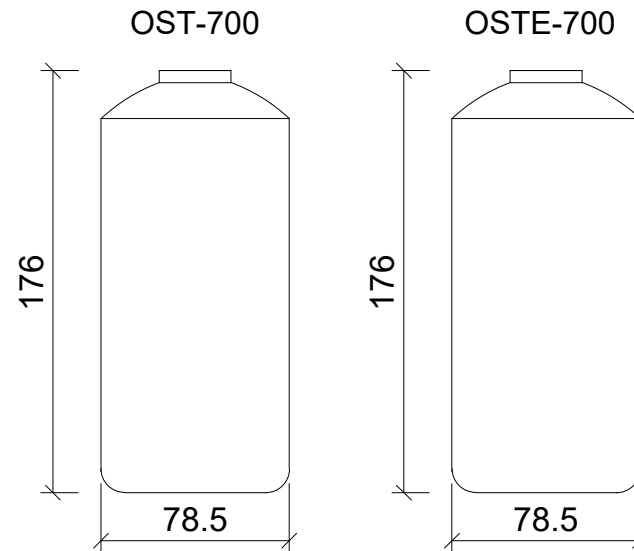

LIKE US
facebook.com/wavecommunity

CONTACT US
[@wave.co.th](https://wave.co.th)

WATCH US
Channel: WAVE Water Innovation ถังเก็บน้ำ

FOLLOW US
WAVE Water Innovation

เปรียบเทียบขนาดถังเก็บน้ำ รุ่น ORCHID

UNIT : CENTIMETERS
หน่วย : เซนติเมตร