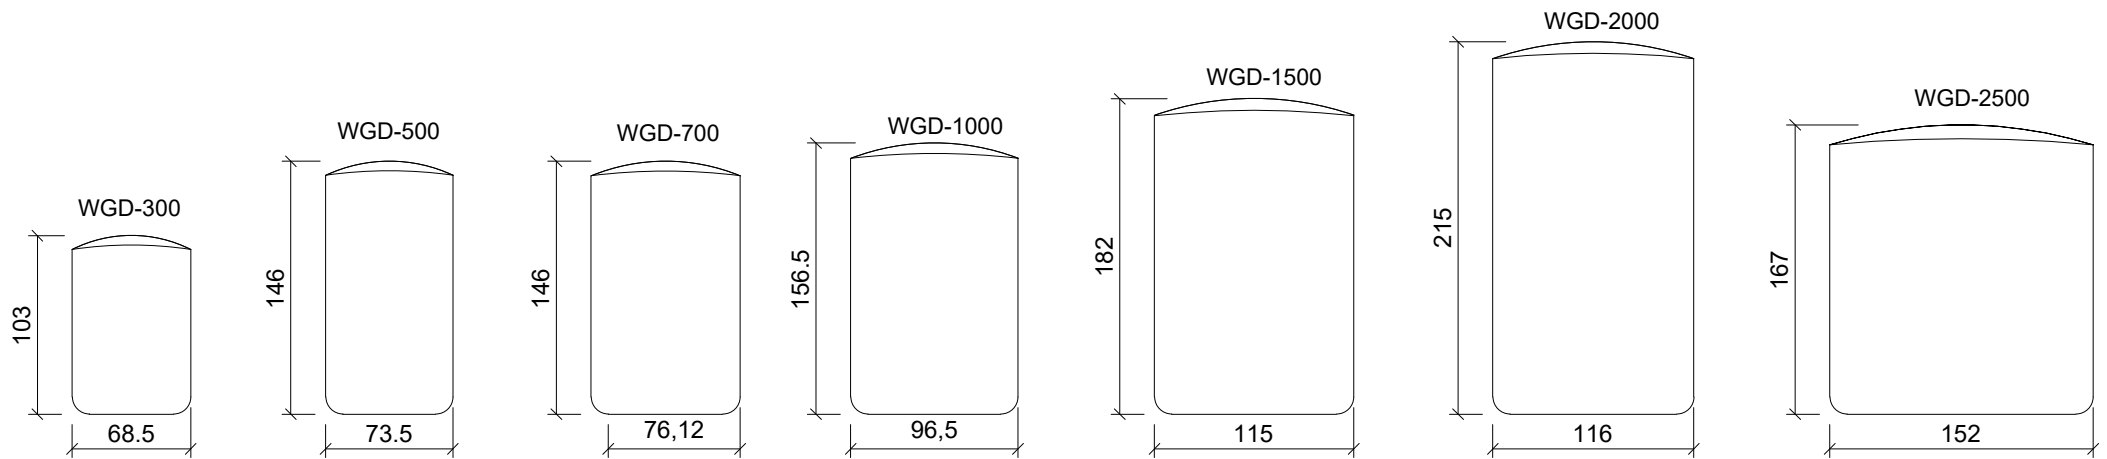

WATCH US
Channel: WAVE Water Innovation ถังเก็บน้ำ

FOLLOW US
WAVE Water Innovation

เปรียบเทียบขนาดถังเก็บน้ำ รุ่น ROSE

UNIT : CENTIMETERS
หน่วย : เซนติเมตร

บริษัท เวฟ โปรดักต์ จำกัด
648-648/2 ถนนบางบอน 5
แขวงบางบอน เขตบางบอน กรุงเทพฯ 10150
E-mail : contact@wave.co.th
www.wave.co.th

LIKE US
facebook.com/wavecommunity

CONTACT US
[@wave.co.th](https://wave.co.th)

WATCH US
Channel: WAVE Water Innovation ถังเก็บน้ำ

FOLLOW US
WAVE Water Innovation

เปรียบเทียบขนาดถังเก็บน้ำ รุ่น WGD

WGD

UNIT : CENTIMETERS
หน่วย : เซนติเมตร