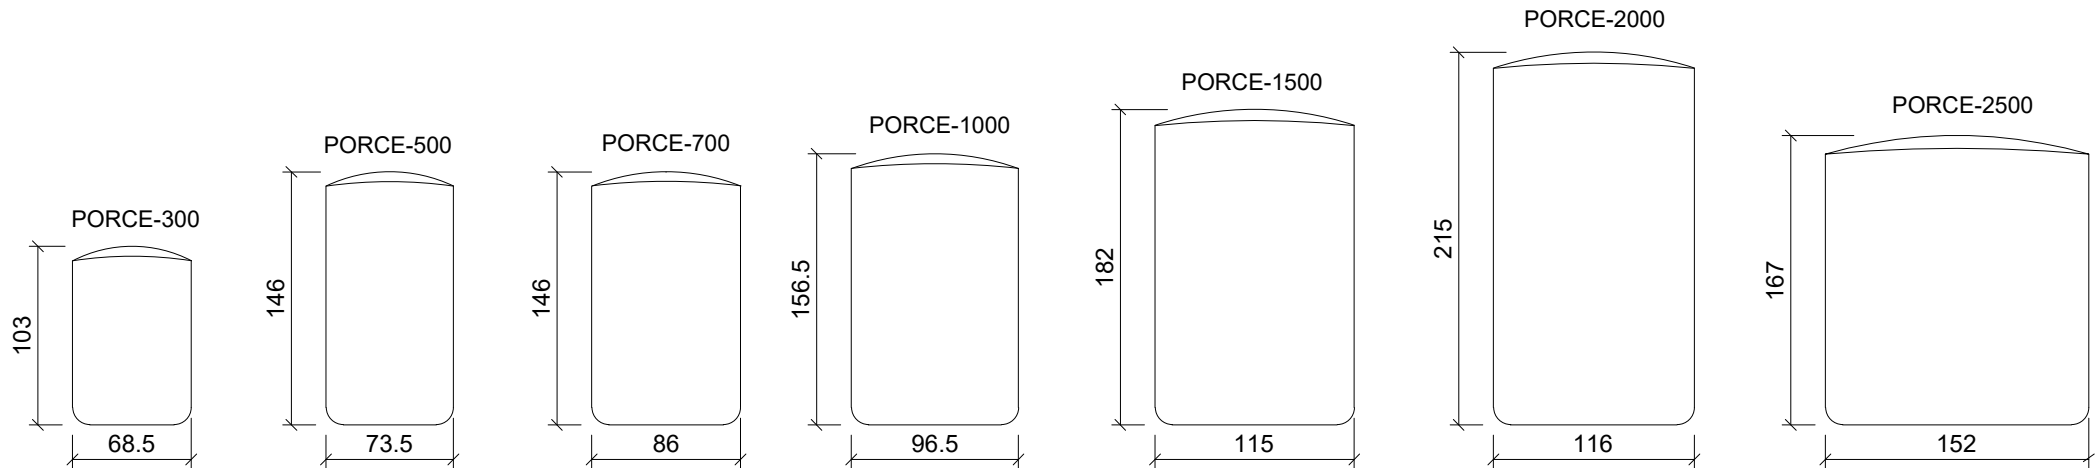

เปรียบเทียบขนาดถังเก็บน้ำ รุ่น PORCE

PORCE

UNIT : CENTIMETERS
หน่วย : เซนติเมตร

บริษัท เวฟ โปรดักต์ จำกัด
648-648/2 ถนนบางบอน 5
แขวงบางบอน เขตบางบอน กรุงเทพฯ 10150
E-mail : contact@wave.co.th
www.wave.co.th

LIKE US
facebook.com/wavecommunity

CONTACT US
[@wave.co.th](https://wave.co.th)

WATCH US
Channel: WAVE Water Innovation ถังเก็บน้ำ

FOLLOW US
WAVE Water Innovation