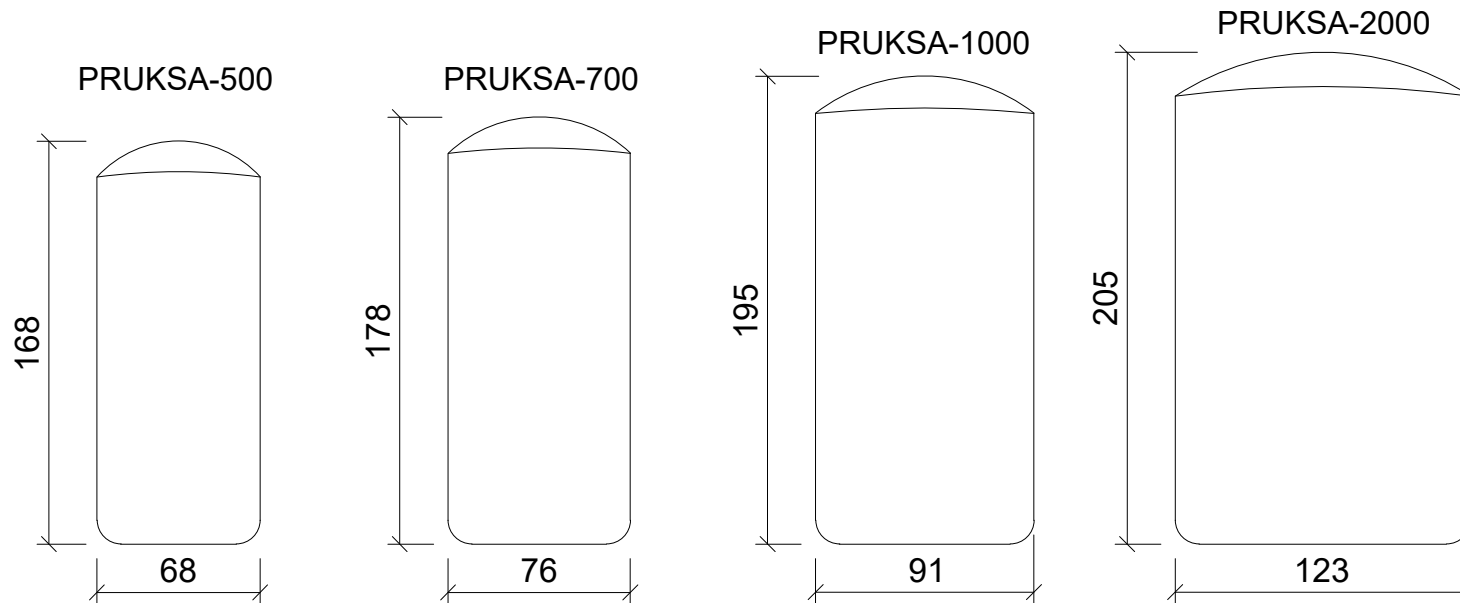

WATCH US
Channel: WAVE Water Innovation ถังเก็บน้ำ

FOLLOW US
WAVE Water Innovation

เปรียบเทียบขนาดถังเก็บน้ำ รุ่น PRUKSA

UNIT : CENTIMETERS
หน่วย : เซนติเมตร

บริษัท เวฟ โปรดักต์ จำกัด
648-648/2 ถนนบางบอน 5
แขวงบางบอน เขตบางบอน กรุงเทพฯ 10150
E-mail : contact@wave.co.th
www.wave.co.th