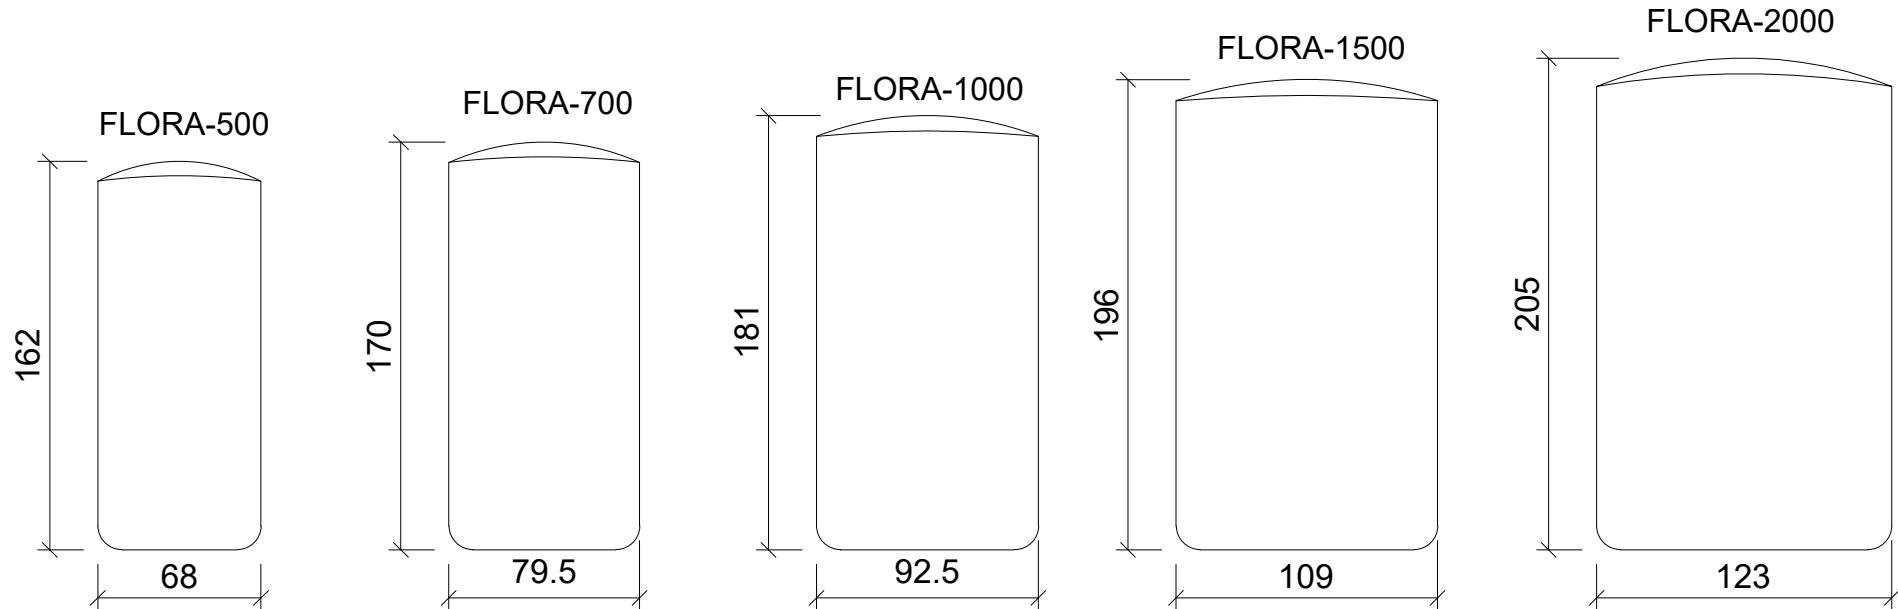

เปรียบเทียบขนาดถังเก็บน้ำ รุ่น FLORA

Flora

UNIT : CENTIMETERS
หน่วย : เซนติเมตร

บริษัท เวฟ โปรดักต์ จำกัด
648-648/2 ถนนบางบอน 5
แขวงบางบอน เขตบางบอน กรุงเทพฯ 10150
E-mail : contact@wave.co.th
www.wave.co.th

LIKE US
facebook.com/wavecommunity

CONTACT US
[@wave.co.th](https://wave.co.th)

WATCH US
Channel: WAVE Water Innovation ถังเก็บน้ำ

FOLLOW US
WAVE Water Innovation