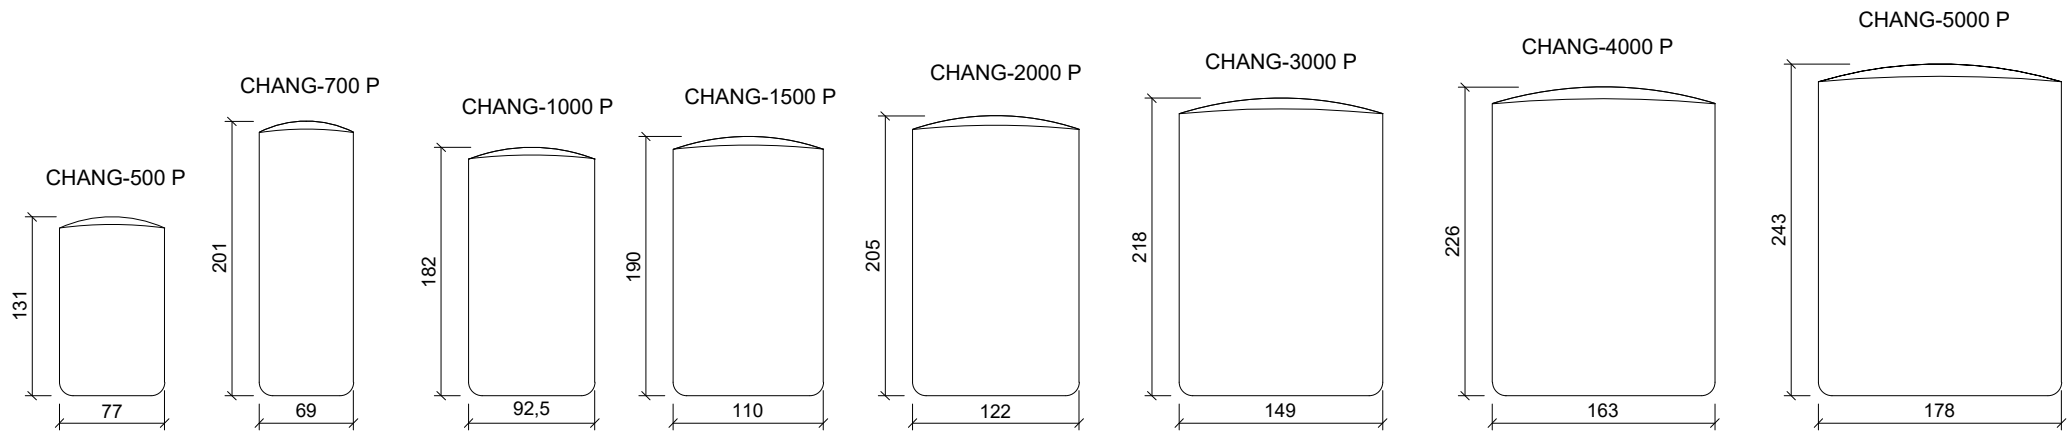

เปรียบเทียบขนาดถังเก็บน้ำ รุ่น CHANG P

UNIT : CENTIMETERS
หน่วย : เซนติเมตร

บริษัท เวฟ โปรดักต์ จำกัด
648-648/2 ถนนบางบอน 5
แขวงบางบอน เขตบางบอน กรุงเทพฯ ๑ 10150
E-mail : contact@wave.co.th
www.wave.co.th

LIKE US
facebook.com/wavecommunity

CONTACT US
[@wave.co.th](https://wave.co.th)

WATCH US
Channel: WAVE Water Innovation ถังเก็บน้ำ

FOLLOW US
WAVE Water Innovation