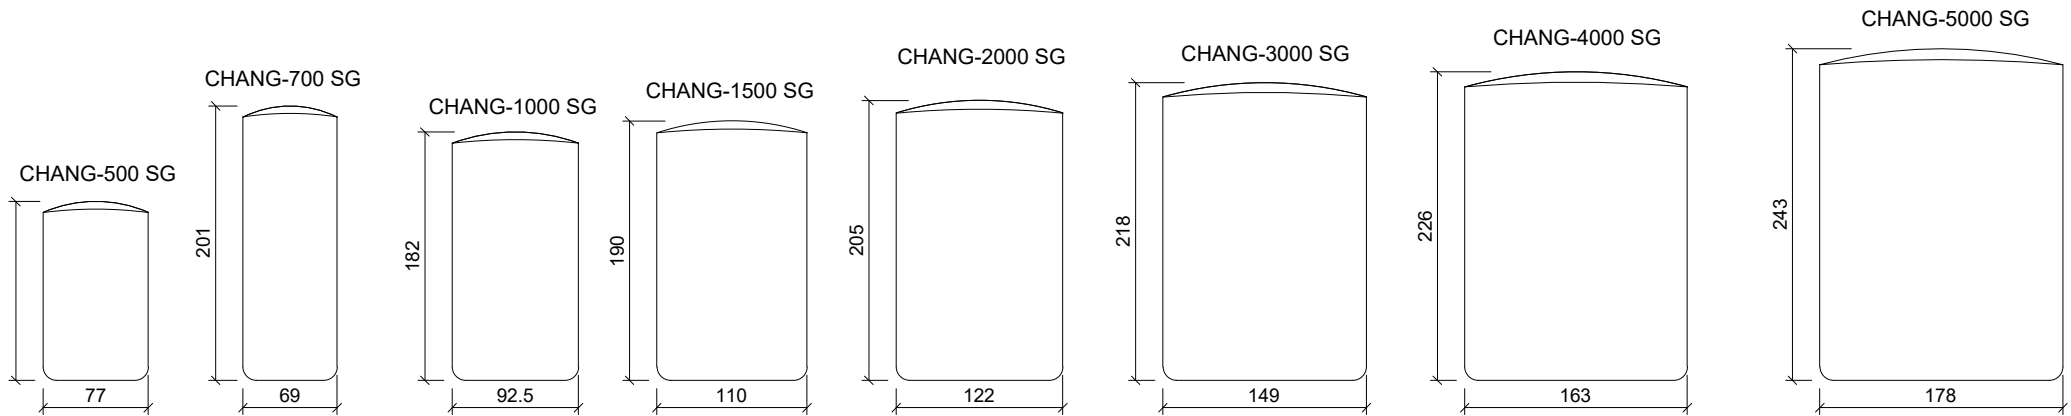

FOLLOW US
WAVE Water Innovation

เปรียบเทียบขนาดถังเก็บน้ำ รุ่น CHANG SG

UNIT : CENTIMETERS
หน่วย : เซนติเมตร

บริษัท เวฟ โปรดักต์ จำกัด
648-648/2 ถนนบางบอน 5
แขวงบางบอน เขตบางบอน กรุงเทพฯ 10150
E-mail : contact@wave.co.th
www.wave.co.th