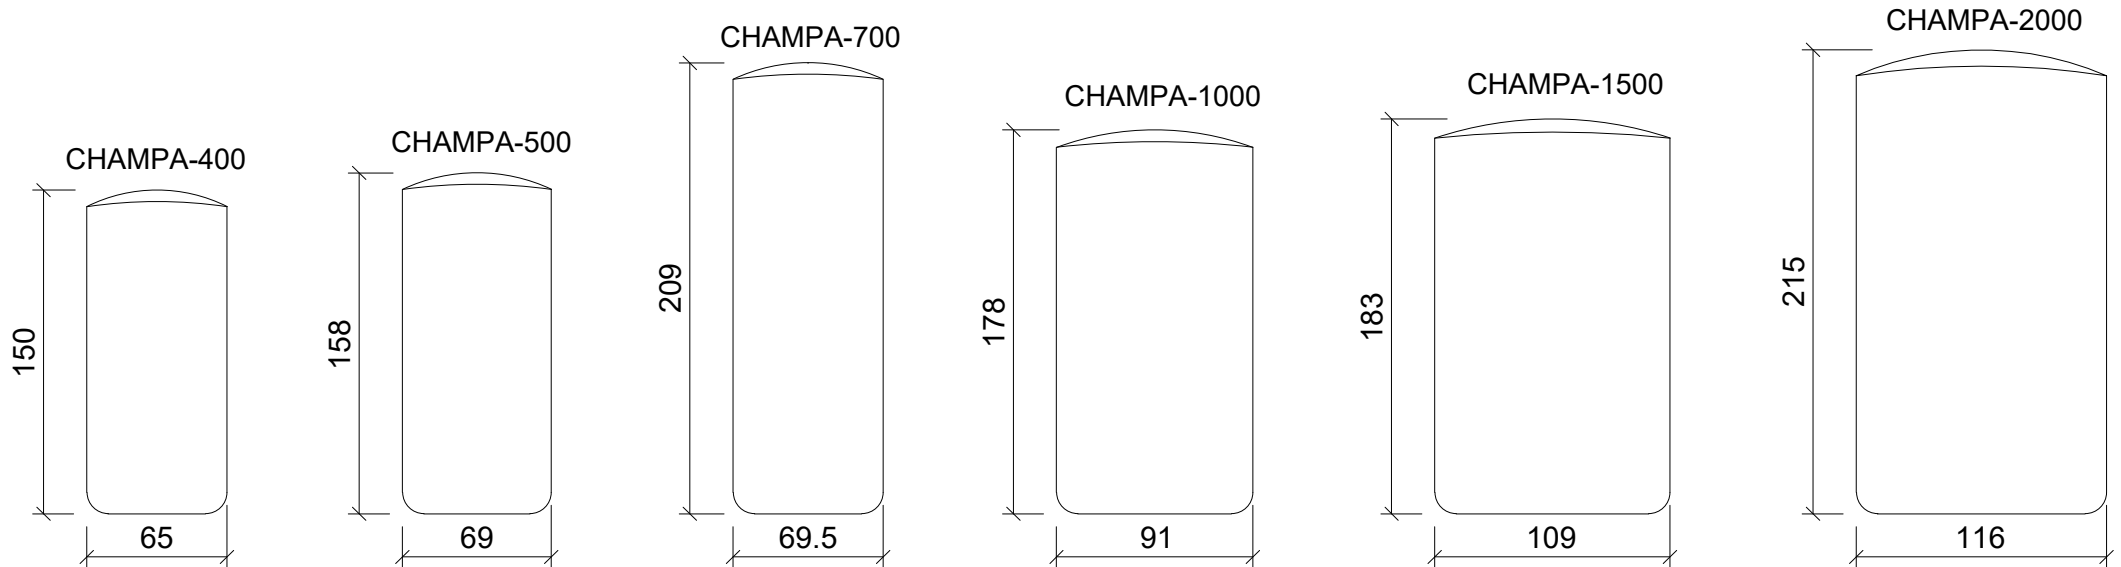

WATCH US
Channel: WAVE Water Innovation ถังเก็บน้ำ

FOLLOW US
WAVE Water Innovation

เปรียบเทียบขนาดถังเก็บน้ำ รุ่น CHAMPA

CHAMPA

UNIT : CENTIMETERS
หน่วย : เซนติเมตร

บริษัท เวฟ โปรดักต์ จำกัด
648-648/2 ถนนบางบอน 5
แขวงบางบอน เขตบางบอน กรุงเทพฯ 10150
E-mail : contact@wave.co.th
www.wave.co.th