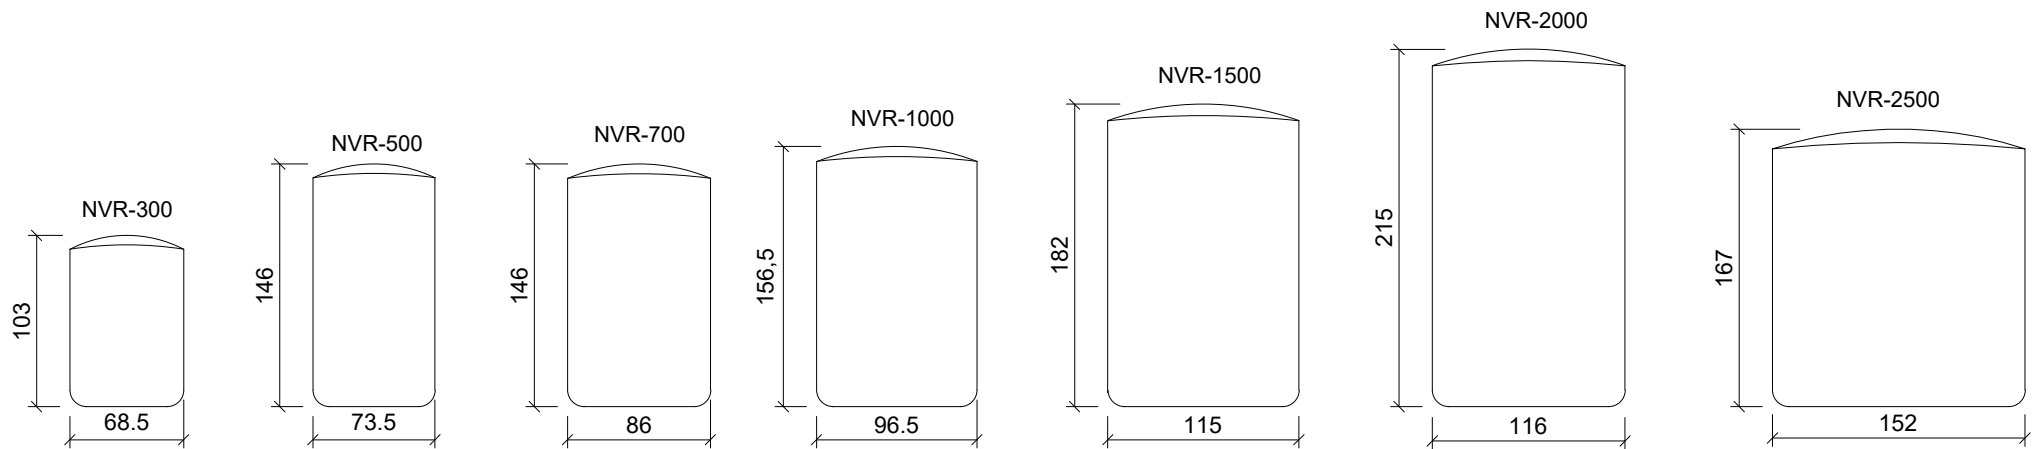

เปรียบเทียบขนาดถังเก็บน้ำ รุ่น NVR (นาวาร์)

NVR

UNIT : CENTIMETERS
หน่วย : เซนติเมตร

บริษัท เวฟ โปรดักต์ จำกัด
648-648/2 ถนนบางบอน 5
แขวงบางบอน เขตบางบอน กรุงเทพฯ 10150
E-mail : contact@wave.co.th
www.wave.co.th

LIKE US
facebook.com/wavecommunity

CONTACT US
@wave.co.th

WATCH US
Channel: WAVE Water Innovation ถังเก็บน้ำ

FOLLOW US
WAVE Water Innovation