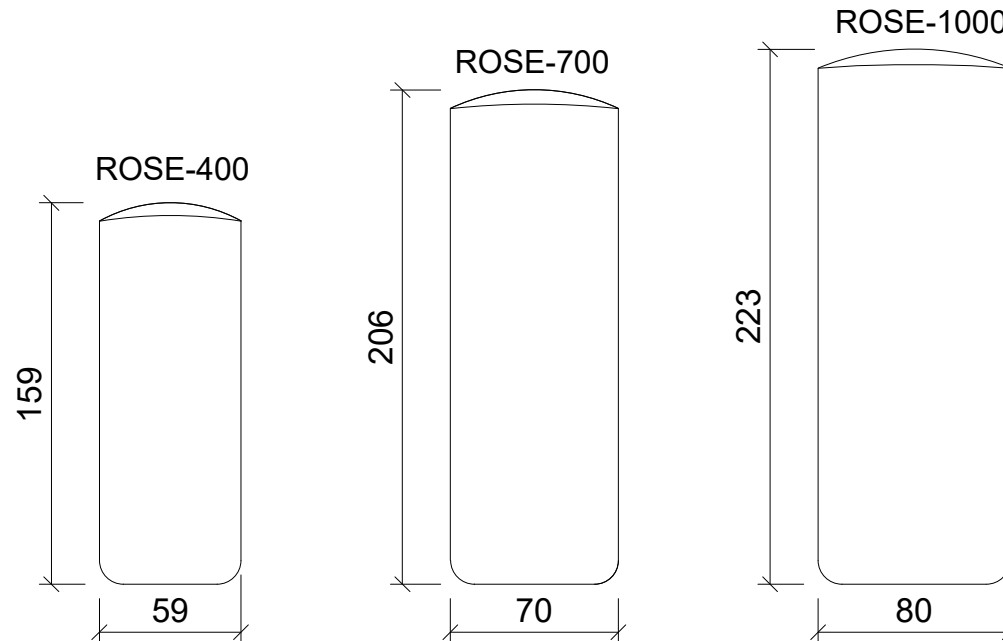

UNIT : CENTIMETERS
หน่วย : เซนติเมตร

บริษัท เวฟ โปรดักต์ จำกัด
648-648/2 ถนนบางบอน 5
แขวงบางบอน เขตบางบอน กรุงเทพฯ 10150
E-mail : contact@wave.co.th
www.wave.co.th

LIKE US
facebook.com/wavecommunity

CONTACT US
[@wave.co.th](https://wave.co.th)

WATCH US
Channel: WAVE Water Innovation ถังเก็บน้ำ

FOLLOW US
WAVE Water Innovation

เปรียบเทียบขนาดถังเก็บน้ำ รุ่น ROSE

UNIT : CENTIMETERS
หน่วย : เซนติเมตร

บริษัท เวฟ โปรดักต์ จำกัด
648-648/2 ถนนบางบอน 5
แขวงบางบอน เขตบางบอน กรุงเทพฯ 10150
E-mail : contact@wave.co.th
www.wave.co.th