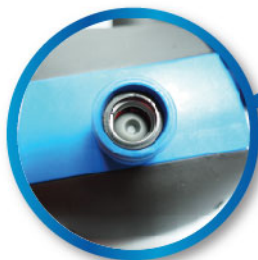

### SPECIAL FEATURES

**NON-RETURN VALVE**  
วาล์วกันน้ำไหลกลับ

**PRESSURE GAUGE**  
เกจวัดแรงดัน

**PROTECTIVE COVER FOR  
ELECTRIC PARTS**  
กล่องป้องกัน อุปกรณ์ไฟฟ้า

To prevent damages during installation