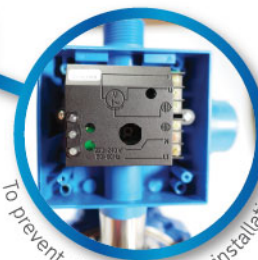

### SPECIAL FEATURES

**NON-RETURN VALVE**  
วาล์วกันน้ำไหลกลับ

**PRESSURE GAUGE**  
เกจวัดแรงดัน

**PROTECTIVE COVER FOR  
ELECTRIC PARTS**  
กล่องป้องกัน อุปกรณ์ไฟฟ้า

To prevent damages during installation